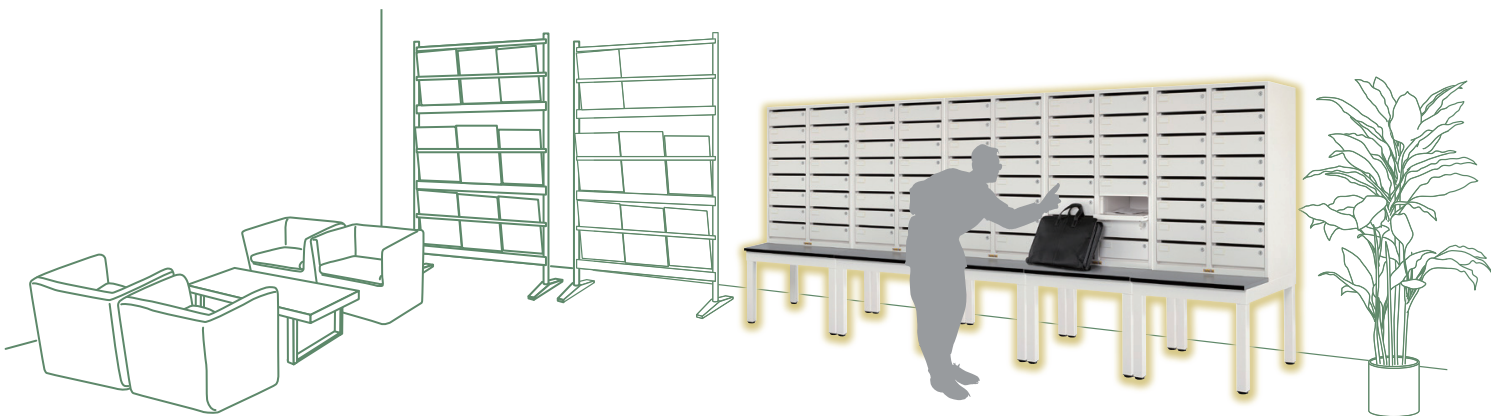

セキュリティポスト

●他のボックスの情報漏えいを
しっかりとガード！

個別キーにより受け取り側に渡すまで
しっかりと情報をガードします。

引出しだと
盗み見も簡単!

未然に防ぐ

●セキュリティの厳しいエリアでの
預け物をスムーズに！

個別キーを渡せば、本人確認など、受け渡しの際の
わずらわしい作業を省くことができ、確実性もアップ!

スムーズに

あちらこちらに使いやすさを追求したこだわりがあります

◆管理者は
マスターキー1本で
全てのボックスを
開閉できます。

◆鍵の向きを問わない
使いやすい
リバーシブルキー

◆横連結自在。
マス数の増減が容易です。

◆下開き扉のため
出し入れ簡単!
金属音を防ぐ
戸当り付き。

◆扉内部は収納物が
他のボックスに
移動しないよう
全面パネル張り。

- ◆投入口はW273×H16mm
角2封筒を投入できます。
手をさしこんだり覗いたり
しにくくなっています。
- ◆錠前は扉を閉めない
とカギが抜けにくい構造。
カギの紛失を予防します。
- ◆全ての扉に名札差し付き。
探しやすくしています。

- ◆最下段でも腰をかかめず
に使いやすいスタンド付き。
- ◆仮置き場所があるため
手荷物を持っていても
安心です。

セキュリティポスト
SP208S 定価(税抜) ¥298,100

仕様

項目	仕様
鍵No	9台(144マス)までのご注文の場合は全て鍵違いにて発送いたします。10台以上(145マス以上)の鍵違いをご希望の場合は受注生産にて対応いたしますのでご相談ください。
外寸法(mm)	間口(W)666×奥行(D)700×高さ(H)1500 詳細は左記の寸法図をご参照ください。
質量(kg)	60.7kg
マス仕様	
マス数	16マス(2列8段)
1マス内寸法(mm)	間口(W)273×奥行(D)367×高さ(H)101
投入口寸法(mm)	角形2号封筒(240mm×332mm)が入ります。
	間口(W)273×高さ(H)16
キー仕様	
マスターキー	1本付
個別キー	各マス毎に2本付(リバーシブルキー)
個別キー鍵違い数	150種類 ※個別キーはシリンダー毎の交換も可能です。 お買い上げの販売店までご連絡ください。
その他仕様	
連結機能	横連結機能あり(連結ビス付属)
壁面固定機能	壁面固定金具(オプション設定)にて壁面固定機能あり
主な材質	本体:スチール スタンド:スチール及び木製天板(表面メラミン化粧板)
塗装	粉体焼付塗装、シルキーホワイト色