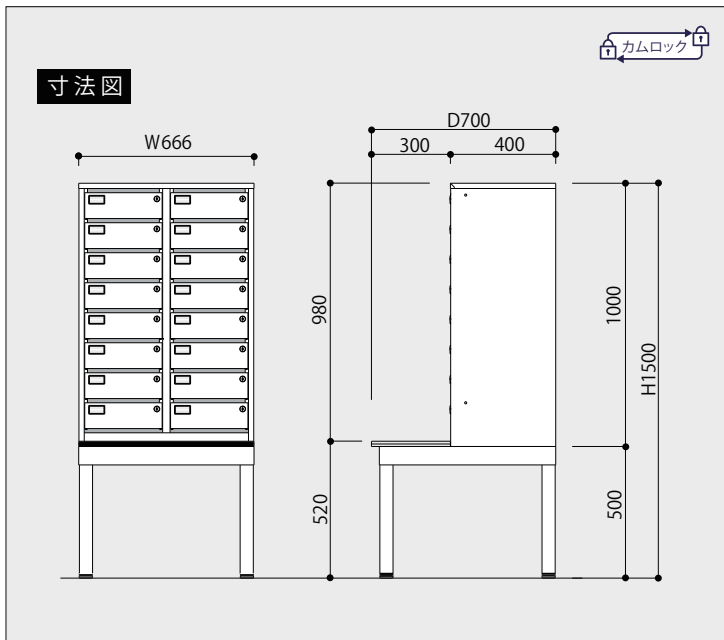

あちらこちらに使いやすさを追求したこだわりがあります

◆管理者は
マスターキー1本で
全てのボックスを
開閉できます。

◆鍵の向きを問わない
使いやすい
リバーシブルキー

◆横連結自在。
マス数の増減が容易です。

◆下開き扉のため
出し入れ簡単!
金属音を防ぐ
戸当り付き。

◆扉内部は収納物が
他のボックスに
移動しないよう
全面パネル張り。

- ◆投入口はW273×H16mm
角2封筒を投入できます。
手をさしこんだり覗いたり
しにくくなっています。
- ◆錠前は扉を閉めない
とカギが抜けにくい構造。
カギの紛失を予防します。
- ◆全ての扉に名札差し付き。
探しやすくしています。

- ◆最下段でも腰をかかめず
に使いやすいスタンド付き。
- ◆仮置き場所があるため
手荷物を持っていても
安心です。

セキュリティポスト
SP208S 定価(税抜) ¥298,100

仕様

項目	仕様
鍵No	9台(144マス)までのご注文の場合は全て鍵違いにて発送いたします。10台以上(145マス以上)の鍵違いをご希望の場合は受注生産にて対応いたしますのでご相談ください。
外寸法(mm)	間口(W)666×奥行(D)700×高さ(H)1500 詳細は左記の寸法図をご参照ください。
質量(kg)	60.7kg
マス仕様	
マス数	16マス(2列8段)
1マス内寸法(mm)	間口(W)273×奥行(D)367×高さ(H)101
投入口寸法(mm)	角形2号封筒(240mm×332mm)が入ります。
	間口(W)273×高さ(H)16
キー仕様	
マスターキー	1本付
個別キー	各マス毎に2本付(リバーシブルキー)
個別キー鍵違い数	150種類 ※個別キーはシリンダー毎の交換も可能です。 お買い上げの販売店までご連絡ください。
その他仕様	
連結機能	横連結機能あり(連結ビス付属)
壁面固定機能	壁面固定金具(オプション設定)にて壁面固定機能あり
主な材質	本体:スチール スタンド:スチール及び木製天板(表面メラミン化粧板)
塗装	粉体焼付塗装、シルキーホワイト色